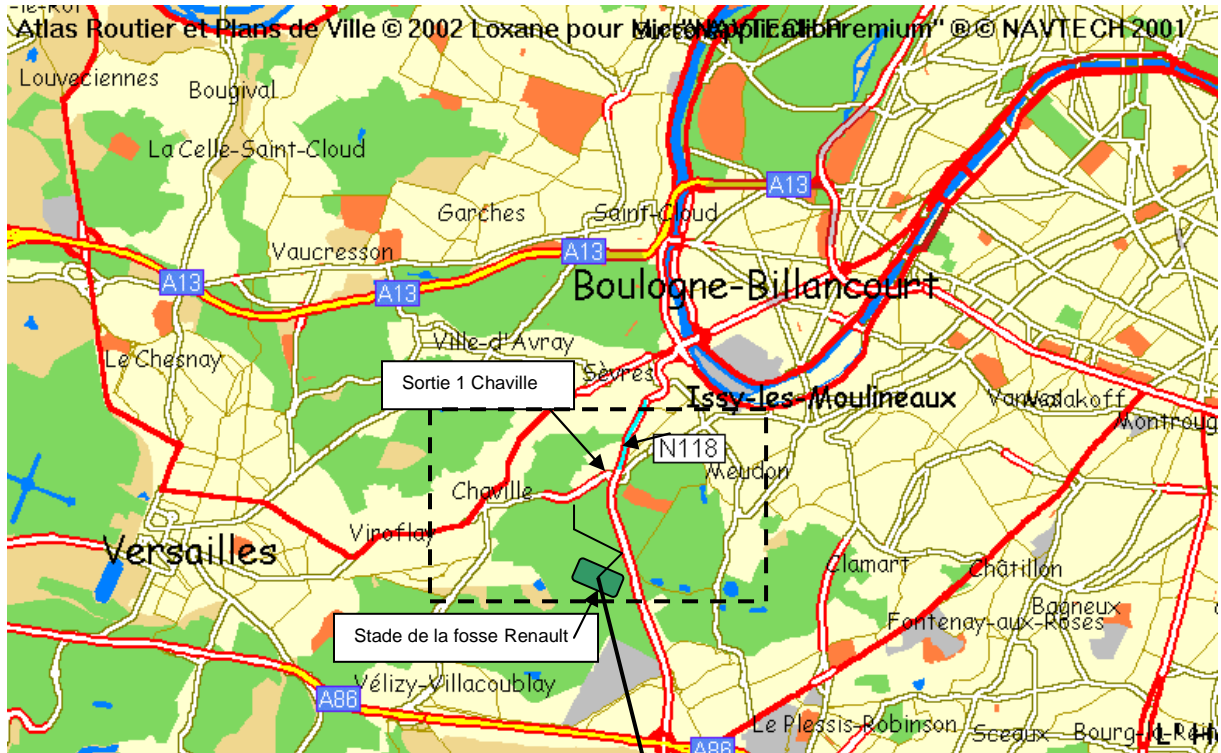

Plan stade du CO SEVRES

Stade de la Fosse Renault, route de la mare aux Canards SEVRES
Accès par le Pont de Sèvres, N 118, première sortie (Chaville)

Détails