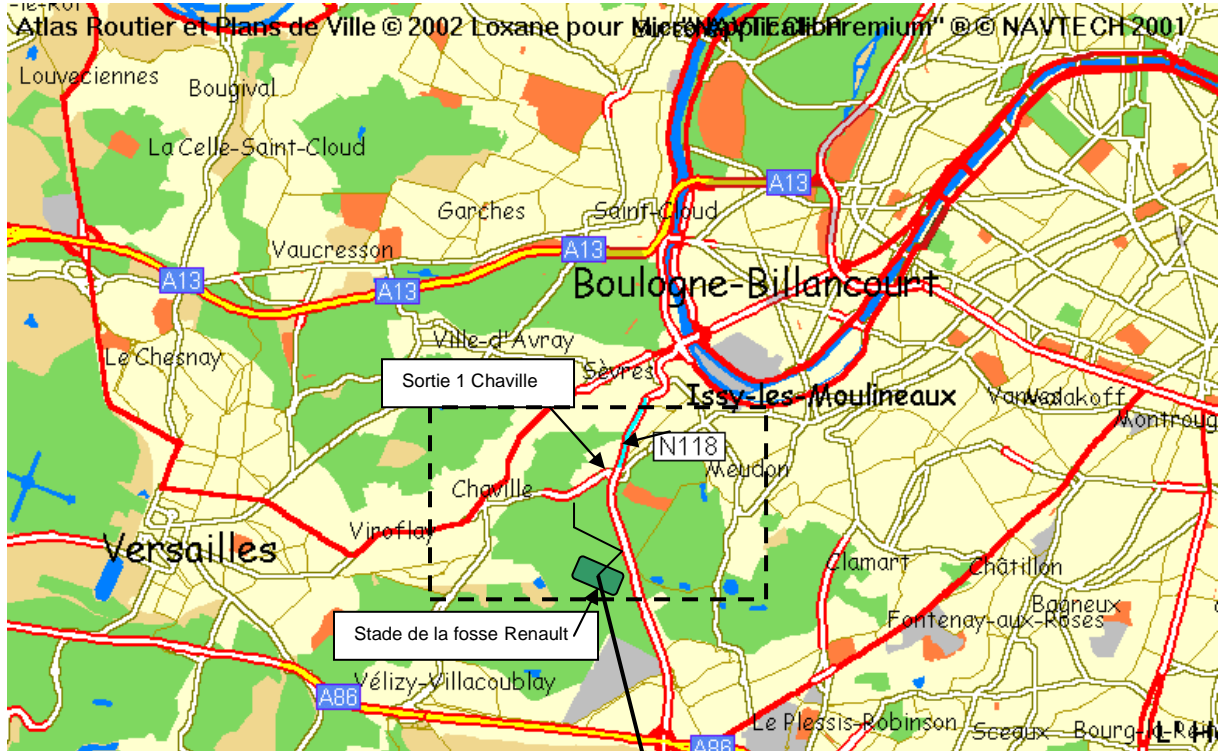

Plan stade du CO SEVRES

Stade de la Fosse Renault, route de la mare aux Canards SEVRES
Accès par le Pont de Sèvres, N 118, première sortie (Chaville)

Détails